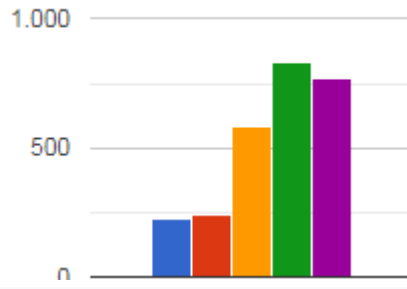

- Uzaktan eğitimde ders veren öğretim üyelerini anlamakta güçlük çekiyorum.

1	2	3	4	5
647	596	579	456	367