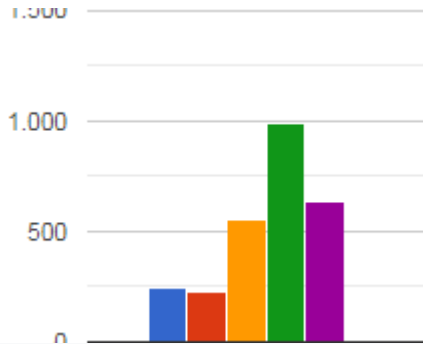

1	2	3	4	5
235	175	419	740	1076

- Uzaktan eğitim sistemine sorunsuz bağlanabiliyorum.

1	2	3	4	5
482	423	603	555	582

2. Amasya Üniversitesi Uzaktan Eğitim Sistemine erişim ve dersleri izleyebilmek ile ilgili aşağıdaki verilen ifadeleri beğeni düzeyinizi işaretleyiniz. *

Kriter: 1:Hiç Beğenmedim,2:Beğenmedim,3:Kararsızım,4:Beğendim,5:Çok Beğendim

- Uzaktan eğitim derslerinin süresi

1	2	3	4	5
241	230	552	990	632

- Uzaktan eğitim derslerinin içerikleri

1	2	3	4	5
229	205	531	1029	651