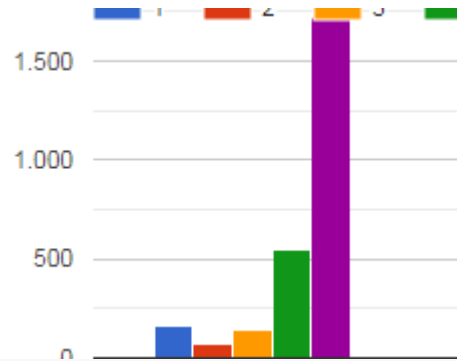

Kriter 1: Kesinlikle Katılmıyorum, 2: Katılmıyorum, 3: Kararsızım, 4: Katılıyorum, 5: Kesinlikle Katılıyorum

1. Amasya Üniversitesi Uzaktan Eğitim Sistemine erişim ve dersleri izleyebilmek ile ilgili aşağıdaki verilen ifadelere katılma düzeyinizi işaretleyiniz. *

- Uzaktan eğitim sistemine bağlanıp derslerimi izleme sürecini biliyorum

1	2	3	4	5
165	71	143	546	1720

- Uzaktan eğitimle ilgili sorun yaşamam durumunda, uzaktan eğitim bölüm sorumlusuna ulaşabiliyorum.