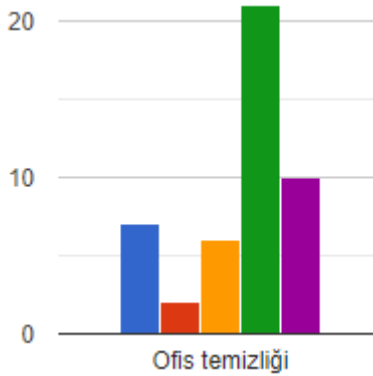

### Katılımcıların Birimleri

Birim Adı	Kişi Sayısı
Basın Yayın ve Halkla İlişkiler Müdürlüğü	1
Ebelik Bölümü	1
Eğitim Fakültesi	2
Elektrik Elektronik Mühendisliği	2
Elektrik Elektronik	1
Enstitü	2
Fen Edebiyat Fakültesi	7
Merzifon Meslek Yüksek Okulu	1
Mimarlık	1
Meslek Yüksek Okulu	3
Sosyal Bilimler	2
Suluova Meslek Yüksek Okulu	4
Sabuncuoğlu Şerefeddin Sağlık Hiz.	1
Teknoloji Fakültesi	4
Gümüşhacıköy Hasan Duman	1
İdari ve Mali İşler Daire Başkanlığı	3
Personel Daire Başkanlığı	1
Strateji Daire Başkanlığı	1
Yapı İşleri ve Teknik Daire Başkanlığı	1
Öğrenci İşleri Daire Başkanlığı	4
İktisadi İdari Bilimler Fakültesi	1
Sağlık Kültür ve Spor Daire Başkanlığı	1
Diğer	1

## Birim Adı

46 yanıt

1. Çok Kötü 2. Kötü 3. Orta 4. İyi 5. Çok İyi

### • Ofis Temizliği

1	2	3	4	5
7	2	6	21	10