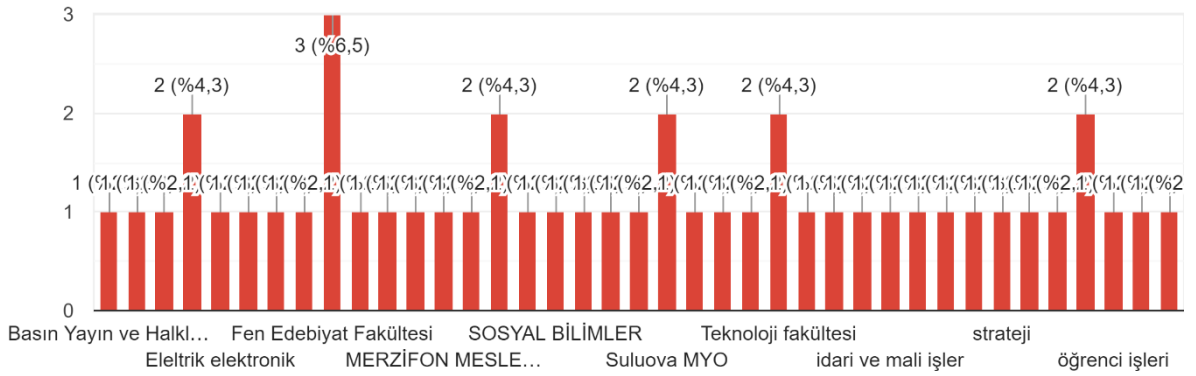

Birim Adı

46 yanıt