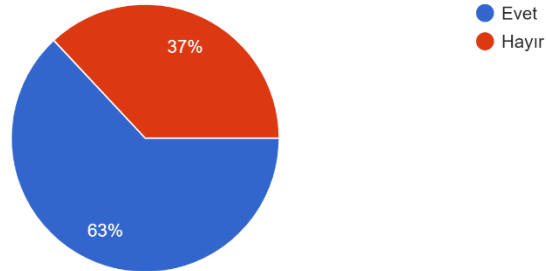

- Temizlik Şefine ilettiğiniz konulara karşı ilgili duyarlılığı ve geri dönüşleri

1	2	3	4	5
6	6	9	12	13

- Tuvaletlerde temizlik zaman çizelgeleri var mı?

Tuvaletlerde temizlik zaman çizelgeleri var mı?

46 yanıt

Evet	Hayır
32	14

- Tuvaletlerde temizlik zaman çizelgeleri temizlik personelleri tarafından dolduruluyor mu?

Tuvaletlerde temizlik zaman çizelgeleri temizlik personelleri tarafından dolduruluyor mu?

46 yanıt