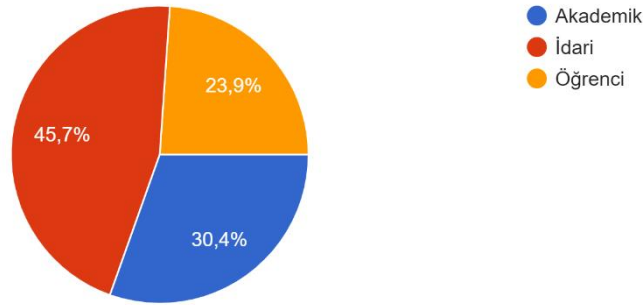

## 23.09.2020-31.12.2020 Tarihleri arası uygulanan TEMİZLİK HİZMETLERİ MEMNUNİYET Anket Sonuçları

Katılımcı Sayısı 46

- Kullanıcı Türü  
İdari 21 Akademik 14 Öğrenci 11 Kişi

Kullanıcı Türü

46 yanıt