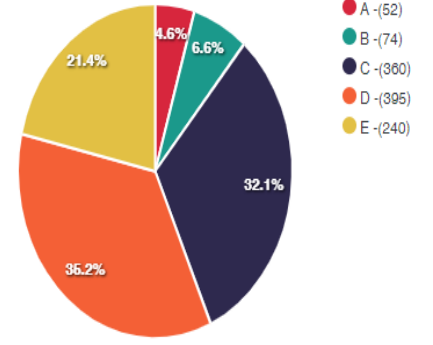

Erkek Kadın

Anket Yanıtları

Anket Yanıtları

15. Üniversitemizi öğrenci adaylarına tavsiye ederim.

Erkek Kadın

Anket Yanıtları

Anket Yanıtları

***1133 Öğrenci ankete katılım sağlamıştır.