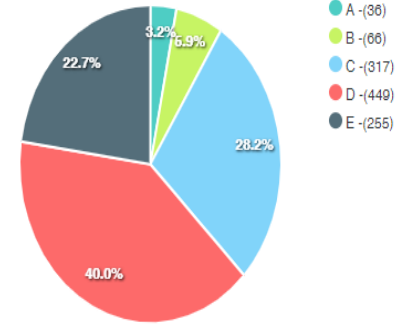

3. Öğrenci İşleri Taleplerimize hassasiyetle yaklaşmaktadır.

Erkek Kadın

Anket Yanıtları

Anket Yanıtları

4. Hocalarıma ve danışmanıma istediğim zaman kolaylıkla ulaşabilmekteyim.

Erkek Kadın

Anket Yanıtları

Anket Yanıtları

5. Üniversitemizle ilgili duyurulara anlık olarak bilişim alt yapısı ile kolaylıkla ulaşabilmekteyim.

Erkek Kadın

Anket Yanıtları

Anket Yanıtları

6. Dersliklerin fiziksel koşulları (ısıtma, soğutma, aydınlatma) yeterlidir.

Erkek Kadın

Anket Yanıtları

Anket Yanıtları

7.Sosyal faaliyetler ve öğrenci kulüplerine ait faaliyetler yeterlidir.

Erkek Kadın

Anket Yanıtları

Anket Yanıtları

8. Yemekhane hizmetleri genel olarak yeterlidir.