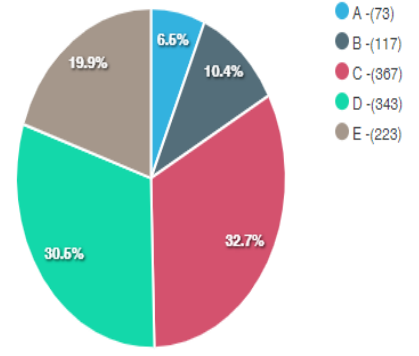

2020-2021 GÜZ DÖNEMİ ÖĞRENCİ MEMNUNİYET ANKETİ(21.09.2020-25.09.2020)

A:ÇOK KÖTÜ B:KÖTÜ C:ORTA D:İYİ E:ÇOK İYİ

1.Üniversitemizin Öğretim Eleman Sayısı yeterlidir.

2.Üniversitemizde Yabancı Dil Eğitimi Yeterli Seviyede sunulmaktadır.

3. Öğrenci İşleri Taleplerimize hassasiyetle yaklaşmaktadır.

Erkek Kadın

Anket Yanıtları

Anket Yanıtları

4. Hocalarıma ve danışmanıma istediğim zaman kolaylıkla ulaşabilmekteyim.

Erkek Kadın

Anket Yanıtları