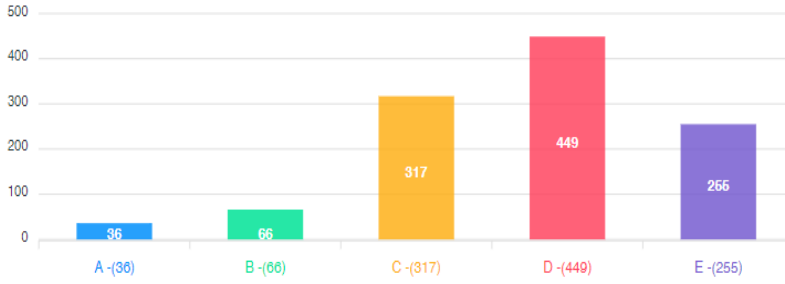

3. Öğrenci İşleri Taleplerimize hassasiyetle yaklaşmaktadır.

Erkek Kadın

Anket Yanıtları

Anket Yanıtları

4. Hocalarıma ve danışmanıma istediğim zaman kolaylıkla ulaşabilmekteyim.

Erkek Kadın

Anket Yanıtları

Anket Yanıtları

5. Üniversitemizle ilgili duyurulara anlık olarak bilişim alt yapısı ile kolaylıkla ulaşabilmekteyim.

Erkek Kadın

Anket Yanıtları

Anket Yanıtları

6. Dersliklerin fiziksel koşulları (ısıtma, soğutma, aydınlatma) yeterlidir.

Erkek Kadın

Anket Yanıtları

Anket Yanıtları

7.Sosyal faaliyetler ve öğrenci kulüplerine ait faaliyetler yeterlidir.

Erkek Kadın

Anket Yanıtları

Anket Yanıtları

8. Yemekhane hizmetleri genel olarak yeterlidir.