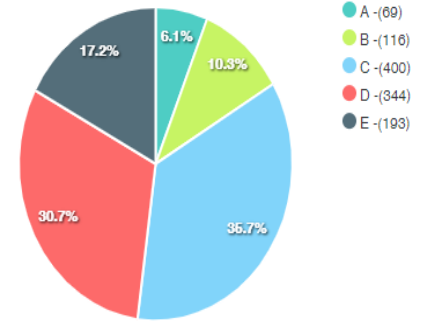

Erkek Kadın

Anket Yanıtları

Anket Yanıtları

13. Uzaktan eğitimde ders veren öğretim üyeleri yeterli kaynak ve materyaller kullanmaktadır.

Erkek Kadın

Anket Yanıtları

Anket Yanıtları

14.Uzaktan eğitim sisteminin teknik alt yapısı yeterlidir.

Erkek Kadın

Anket Yanıtları

Anket Yanıtları

15. Üniversitemizi öğrenci adaylarına tavsiye ederim.

Erkek Kadın

Anket Yanıtları

Anket Yanıtları

***1133 Öğrenci ankete katılım sağlamıştır.