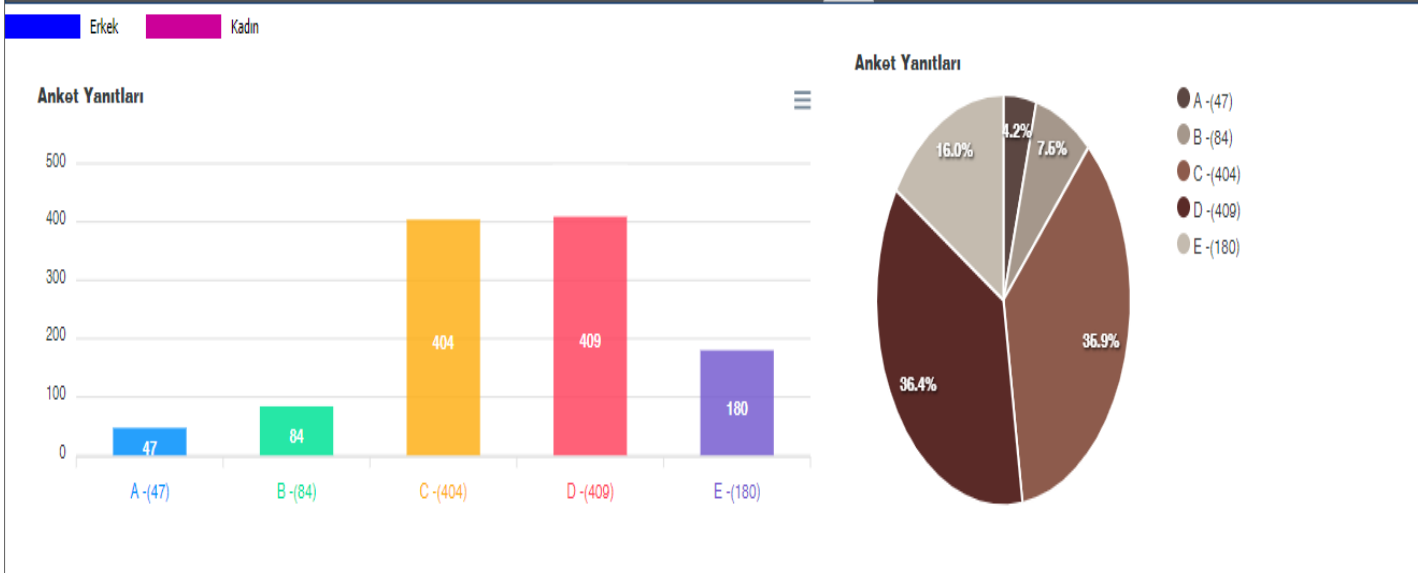

2020-2021 GÜZ DÖNEMİ ÖĞRENCİ MEMNUNİYET ANKETİ(21.09.2020-25.09.2020)

A:ÇOK KÖTÜ B:KÖTÜ C:ORTA D:İYİ E:ÇOK İYİ

1.Üniversitemizin Öğretim Eleman Sayısı yeterlidir.

2.Üniversitemizde Yabancı Dil Eğitimi Yeterli Seviyede sunulmaktadır.

3. Öğrenci İşleri Taleplerimize hassasiyetle yaklaşmaktadır.

Erkek Kadın

Anket Yanıtları

Anket Yanıtları

4. Hocalarıma ve danışmanıma istediğim zaman kolaylıkla ulaşabilmekteyim.

Erkek Kadın

Anket Yanıtları