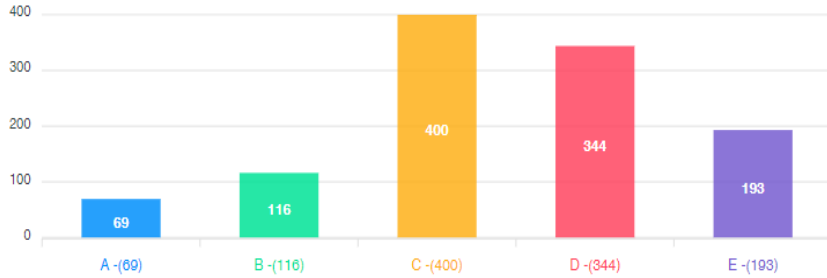

Anket Yanıtları