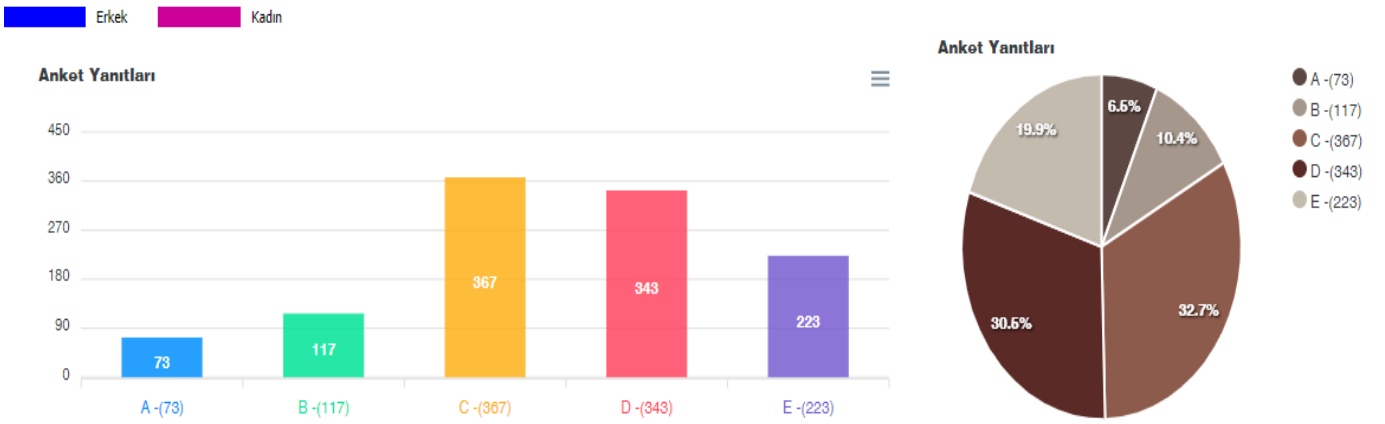

2020-2021 GÜZ DÖNEMİ ÖĞRENCİ MEMNUNİYET ANKETİ(21.09.2020-25.09.2020)

A:ÇOK KÖTÜ B:KÖTÜ C:ORTA D:İYİ E:ÇOK İYİ

1.Üniversitemizin Öğretim Eleman Sayısı yeterlidir.

2.Üniversitemizde Yabancı Dil Eğitimi Yeterli Seviyede sunulmaktadır.

3. Öğrenci İşleri Taleplerimize hassasiyetle yaklaşmaktadır.

Erkek Kadın

Anket Yanıtları

Anket Yanıtları

4. Hocalarıma ve danışmanıma istediğim zaman kolaylıkla ulaşabilmekteyim.

Erkek Kadın

Anket Yanıtları