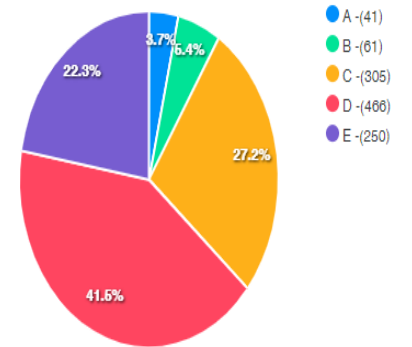

3. Öğrenci İşleri Taleplerimize hassasiyetle yaklaşmaktadır.

Erkek Kadın

Anket Yanıtları

Anket Yanıtları

4. Hocalarıma ve danışmanıma istediğim zaman kolaylıkla ulaşabilmekteyim.

Erkek Kadın

Anket Yanıtları

Anket Yanıtları

5. Üniversitemizle ilgili duyurulara anlık olarak bilişim alt yapısı ile kolaylıkla ulaşabilmekteyim.

Erkek Kadın

Anket Yanıtları

Anket Yanıtları

6. Dersliklerin fiziksel koşulları (ısıtma, soğutma, aydınlatma) yeterlidir.

Erkek Kadın

Anket Yanıtları

Anket Yanıtları

7.Sosyal faaliyetler ve öğrenci kulüplerine ait faaliyetler yeterlidir.

Erkek Kadın

Anket Yanıtları

Anket Yanıtları

8. Yemekhane hizmetleri genel olarak yeterlidir.