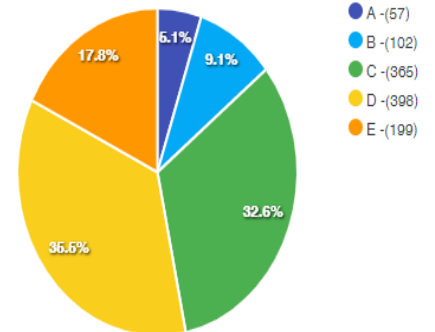

Erkek Kadın

Anket Yanıtları

Anket Yanıtları

13. Uzaktan eğitimde ders veren öğretim üyeleri yeterli kaynak ve materyaller kullanmaktadır.

Erkek Kadın

Anket Yanıtları

Anket Yanıtları

14.Uzaktan eğitim sisteminin teknik alt yapısı yeterlidir.

Erkek Kadın

Anket Yanıtları

Anket Yanıtları

15. Üniversitemizi öğrenci adaylarına tavsiye ederim.

Erkek Kadın

Anket Yanıtları

Anket Yanıtları

***1133 Öğrenci ankete katılım sağlamıştır.