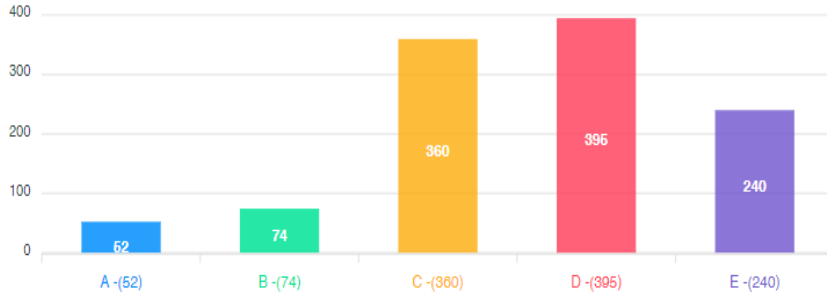

Erkek Kadın

Anket Yanıtları

Anket Yanıtları

15. Üniversitemizi öğrenci adaylarına tavsiye ederim.

Erkek Kadın

Anket Yanıtları

Anket Yanıtları

***1133 Öğrenci ankete katılım sağlamıştır.