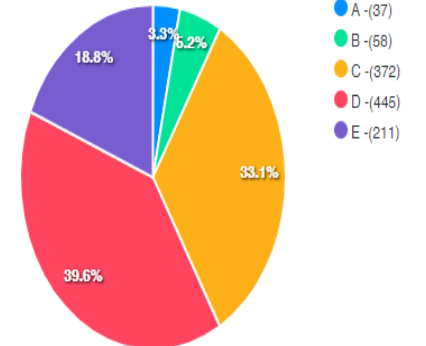

Erkek Kadın

Anket Yanıtları

Anket Yanıtları

11.Genel olarak üniversitemizin Eğitim-Öğretim kalitesi yüksektir.

Erkek Kadın

Anket Yanıtları

Anket Yanıtları

12.Uzaktan eğitimle ilgili sorun yaşamam durumunda, uzaktan eğitim bölüm sorumlusuna ulaşabiliyorum.