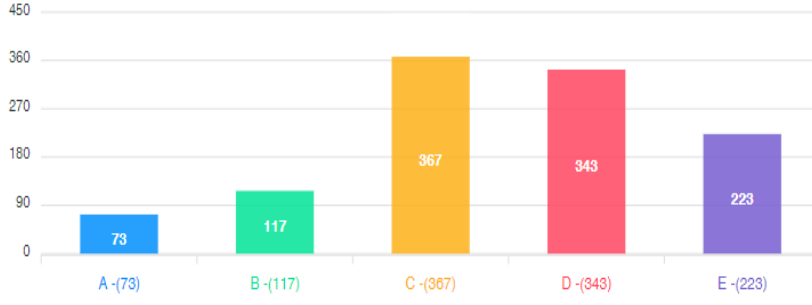

2020-2021 GÜZ DÖNEMİ ÖĞRENCİ MEMNUNİYET ANKETİ(21.09.2020-25.09.2020)

A:ÇOK KÖTÜ B:KÖTÜ C:ORTA D:İYİ E:ÇOK İYİ

1.Üniversitemizin Öğretim Eleman Sayısı yeterlidir.

2.Üniversitemizde Yabancı Dil Eğitimi Yeterli Seviyede sunulmaktadır.

3. Öğrenci İşleri Taleplerimize hassasiyetle yaklaşmaktadır.

Erkek Kadın

Anket Yanıtları

Anket Yanıtları

4. Hocalarıma ve danışmanıma istediğim zaman kolaylıkla ulaşabilmekteyim.

Erkek Kadın

Anket Yanıtları