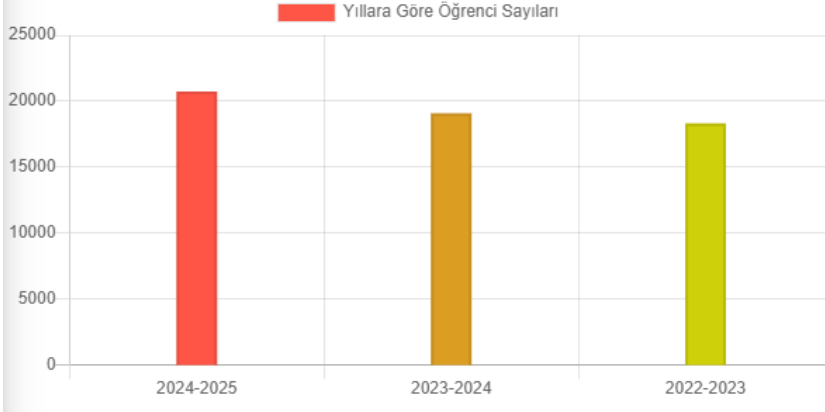

**AMASYA
ÜNİVERSİTESİ**

MEZUNİYET DIŐI İLİŐİK KESME DEĐERLENDİRMESİ

Yıllara Göre Öğrenci Sayıları

2024-2025	2023-2024	2022-2023
20.731	19.080	18.323

SADECE KAYIT YAPTIRIP İLİŞİĞİ KESİLEN ÖĞRENCİ SAYISI			
2021	2022	2023	2024
1176	1606	1795	1147

- Bu durumun en önemli kök nedeni askerlik durumu olarak yorumlanabilir.

EĞİTİM ÖĞRETİM SÜRECİ DEVAM EDERKEN KENDİ İSTEĞİ İLE İLİŞİĞİ KESİLEN ÖĞRENCİ SAYISI 2021-24 YILLARI ARASINDA TOPLAM 1621 ÖĞRENCİDİR.